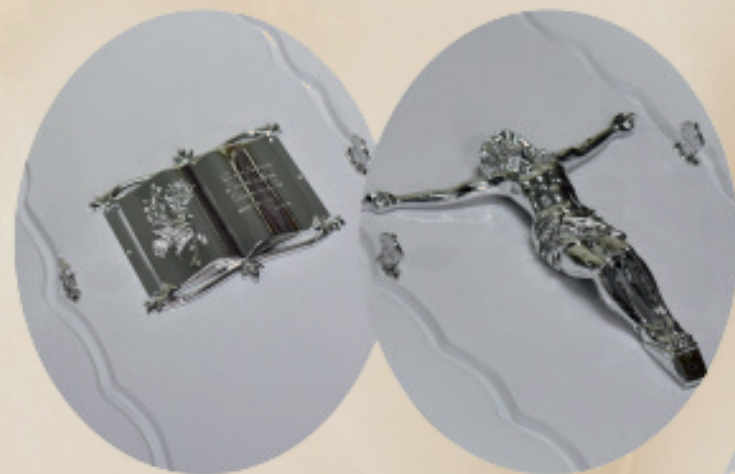

REF. 300
COR DOURADA
ENTALHE

REF. 415
COR BRANCO